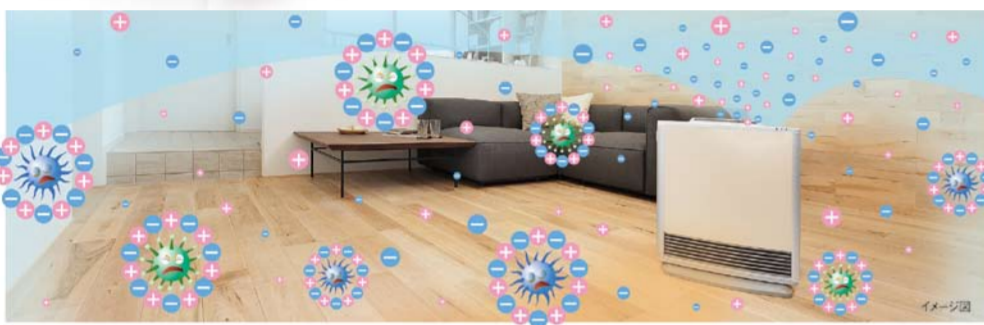

半額セール

暖房機ご購入1台につき
ガスコードを1本プレゼント!

「プラズマクラスター」の効果

【効果1】
ダニのフンや死がいの浮遊アレル物質の分解・除去。
浮遊しているダニのフンや死がいのアレル物質を分解・除去します。

【効果2】
浮遊カビ菌を除去。
浮遊カビ菌を除去します。

【効果3】
浮遊菌の作用を抑える。
約38分で99%の浮遊菌の作用を抑えます。(約10畳(約40㎡)の実験空間で38分後の効果。試験結果は、実空間での同様の結果を保証するものではありません。)

【効果4】
浮遊ウイルスの作用を抑える。
浮遊ウイルス表面のスパイク状の突起タンパク質から水素を抜き取ることで作用を抑えます。(1㎡の密閉空間での試験による10分後の効果であり、実使用空間での実証結果ではありません。)

【効果5】
衣服についた付着タバコ臭を低減!
プラズマクラスターイオンを集中的に当てることで衣服に染み付いたタバコのニオイを低減します。

国内・海外の機関で「プラズマクラスターイオン」の効果が実証されています。