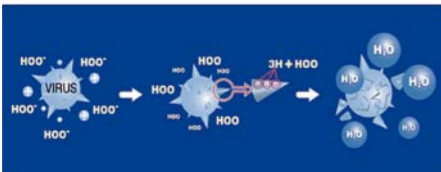

広いリビングにも対応する、プラズマクラスター技術搭載の空気清浄機能付ガスファンヒーター

Rinnai

空気清浄適用床面積
9畳まで/15.0㎡

め暖や房すの	木造	コンクリート造
	15畳まで/25.0㎡	21畳まで/34.5㎡

■24時間タイマー(時計式)付
RC-J5801ACP (10-2140)
希望小売価格(税込) **¥99,015** (取扱価格 ¥94,300)
●高さ 670x幅 480x奥行 180(脚部 290)mm ●質量 /14.6kg

大能力のプラズマクラスター技術搭載タイプ

Rinnai

半額セール特別価格(税込)
¥52,300

め暖や房すの	木造	コンクリート造
	15畳まで/25.0㎡	21畳まで/34.5㎡

■24時間タイマー(時計式)付
RC-L5801NP [ホワイト] (10-3872)
希望小売価格(税込) **¥104,790** (取扱価格 ¥99,800)
●高さ 521x幅 576x奥行 175(脚部 271)mm ●質量 /13.5kg

Rinnai

半額セール特別価格(税込)
¥41,800

め暖や房すの	木造	コンクリート造
	11畳まで/18.0㎡	15畳まで/25.0㎡

■24時間タイマー(時計式)付
RC-L4001NP-WH [ホワイト] (10-3847)
RC-L4001NP-LV [ラベンダー] (10-3864)
RC-L4001NP-BE [ベージュ] (10-3856)
希望小売価格(税込) **¥83,790** (取扱価格 ¥79,800)
●高さ 540x幅 460x奥行 160(脚部 268)mm ●質量 /11.5kg

「S-プラズマイオン」技術搭載タイプ

NORITZ

半額セール特別価格(税込)
¥38,700

め暖や房すの	木造	コンクリート造
	11畳まで/18.0㎡	15畳まで/25.0㎡

■24時間タイマー(時計式)付
GFH-4001D-WH [ホワイト]
GFH-4001D-PB [ピンクベージュ]
GFH-4001D-CN [シャンパン]
希望小売価格(税込) **¥77,490** (取扱価格 ¥73,800)
●高さ 456x幅 486x奥行 163(脚部 201)mm ●質量 /10.5kg

機能マーク説明

- **おやすみタイマー**: 運転開始時刻をセットすれば、設定時間に運転を開始。運転1時間後、自動停止します。
- **おやすみタイマー**: 設定された時間が経過すると、自動的に運転を停止します。
- **8時間自動消火タイマー**: 連続燃焼時間が8時間になると、自動的に運転を停止します。
- **8時間時計バックアップ**: 電源コンセントを抜いても、再度入れたときに8時間以内であれば、現在の時刻を記憶し、自動的に運転を再開します。
- **残時間式シンプルタイマー**: 運転開始までの時間(何時間後)を設定すれば、設定時間になると自動的に運転を開始します。
- **残時間式シンプルタイマー**: 運転開始までの時間(何時間後)を設定すれば、設定時間になると自動的に運転を開始します。
- **プラズマクラスター機能**: 浮遊するアレル物質やカビ菌を空中で分解・除去するシャープ独自の技術です。
- **ガスコード収納外箱**: 燃焼室のガスコードが収納でき、ガスコードも収納できる外箱です。
- **S-プラズマイオン機能**: 室内に浮遊するカビ菌などを除去します。S-プラズマイオン運転の技術です。
- **ガスコード収納外箱**: 燃焼室のガスコードが収納でき、ガスコードも収納できる外箱です。
- **空気清浄機能**: ファンで空気を吸い込み、集じんフィルターでダニ、カビ、花粉などのお部屋の汚れを除去します。
- **光サイン**: 運転時に光サインを点灯させ運転中をお知らせする機能です。
- **フィルターサイン**: フィルターのホコリ詰まりで空気の通過が悪くなると、ランプの点滅でお知らせします。
- **不完全燃焼防止装置**: 不完全燃焼を起す前に、ガスを自動的にカットします。
- **不完全燃焼防止装置**: 不完全燃焼を起す前に、ガスを自動的にカットします。
- **ピアノタッチ点火機能**: ピアノタッチ点火機能
- **ピアノタッチ点火機能**: ピアノタッチ点火機能

シンプルなのにエコ&安心機能充実の大能力タイプ

Rinnai

半額セール特別価格(税込)
¥43,400

め暖や房すの	木造	コンクリート造
	15畳まで/25.0㎡	21畳まで/34.5㎡

■24時間タイマー(時計式)付
RC-L5803E (10-3880)
希望小売価格(税込) **¥86,940** (取扱価格 ¥82,800)
●高さ 436x幅 520x奥行 180(脚部 220)mm ●質量 /9.4kg

広いお部屋にも対応するゆとりの35号タイプ

Rinnai

半額セール特別価格(税込)
¥30,200

め暖や房すの	木造	コンクリート造
	11畳まで/18.0㎡	15畳まで/25.0㎡

■24時間タイマー(時計式)付
RC-H4003N (10-1306)
希望小売価格(税込) **¥60,480** (取扱価格 ¥57,600)
●高さ 475x幅 420x奥行 160(脚部 215)mm ●質量 /8.7kg

Rinnai

半額セール特別価格(税込)
¥22,200

め暖や房すの	木造	コンクリート造
	11畳まで/18.0㎡	15畳まで/25.0㎡

■24時間タイマー(時計式)付
RC-K4002E-WH [ホワイト] (10-3422)
RC-K4002E-SV [シルバー] (10-3406)
RC-K4002E-OR [オレンジ] (10-3430)
RC-K4002E-BK [ブラック] (10-3448)
希望小売価格(税込) **¥51,660** (取扱価格 ¥49,200)
●高さ 440x幅 440x奥行 150(脚部 207)mm ●質量 /7.7kg

寝室や、子供部屋などにピッタリのサイズ

Rinnai

半額セール特別価格(税込)
¥20,300

め暖や房すの	木造	コンクリート造
	7畳まで/11.5㎡	9畳まで/15.0㎡

■24時間タイマー(時計式)付
RC-K2402E-WH [ホワイト] (10-3376)
RC-K2402E-SV [シルバー] (10-3359)
希望小売価格(税込) **¥47,250** (取扱価格 ¥45,000)
●高さ 379x幅 400x奥行 130(脚部 178)mm ●質量 /6.1kg