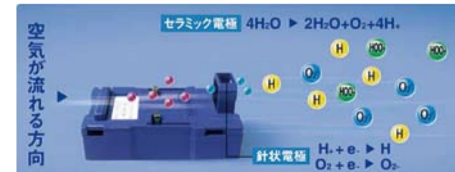

カビ菌・ウイルスなどを分解、HOO[•]は空気に戻ります。