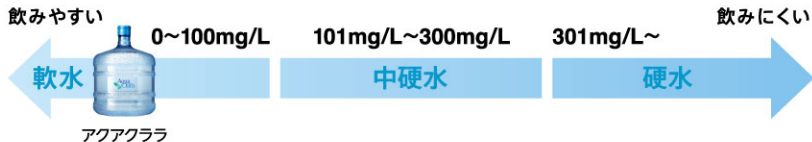

## 安心、安全、きれい!

1000万分の1mmの極小浄化孔フィルター「RO膜(逆浸透膜)\*」でろ過した水は、不純物をほとんど取り除いた純水(H<sub>2</sub>O)に限りなく近い安全な水です。

※1000万分の1mmといわれる水分子とほぼ同じ大きさの細孔を持つフィルターで不純物をカット(RO膜による放射性物質ヨウ素(1-131)の除去効果について、独立行政法人 放射線医学総合研究所(現・国立研究開発法人 量子科学技術研究開発機構)で確認されています。)

## おいしさがまるで違う!

不純物をほとんど取り除いた限りなく純水に近い水に4種のミネラルをバランス良く配合したアクアクララは、硬度29.7のおいしい軟水。飲み水はもちろん、お料理にも使えます。

硬度29.7mg/Lの軟水だから、飲みやすくお料理にも最適!